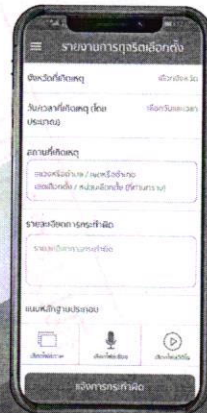

ดาวน์โหลดแอปพลิเคชันได้ที่
App Store และ Google Play

The image shows two smartphones displaying the Smart Vote app interface. The larger phone in the background shows the main screen with the title 'SMART VOTE' and the Election Commission of Thailand logo. Below the title, there are two buttons: 'เลือกตั้งท้องถิ่น' (Local Election) and 'เลือกตั้ง ส.ส.' (National Election). The smaller phone in the foreground shows a search interface with the text 'ELECTION COMMISSION OF THAILAND' and '24 มีนาคม 2562'. It features a search bar and several category icons for 'พรรคการเมือง' (Political Party), 'ผู้สมัคร' (Candidate), 'ข้อมูลเลือกตั้ง' (Election Information), and 'ข้อมูลบัตรเลือกตั้ง' (Ballot Information).

แอปพลิเคชัน “ตาสืบปะรด”

ดาวน์โหลดแอปพลิเคชัน

App Store และ Google Play

เลือกตั้งท้องถิ่น

ร่วมกันใช้สิทธิ อย่างสุจริตโปร่งใส

สอบถามเพิ่มเติม

สำนักงานคณะกรรมการการเลือกตั้ง

☎ 0-2141-8668 🌐 daviject.go.th

แอปพลิเคชัน “ตาสืบปะรด”

แอปพลิเคชัน “ตาสืบปะรด” เป็นแอปพลิเคชัน
ในการติดตามสถานการณ์และป้องปรามการทุจริตการเลือกตั้ง
รองรับข้อมูล 3 รูปแบบ คือ ข้อความ รูปภาพ และวิดีโอ

เลือกตั้งท้องถิ่น

ร่วมกันใช้สิทธิ อย่างสุจริตโปร่งใส